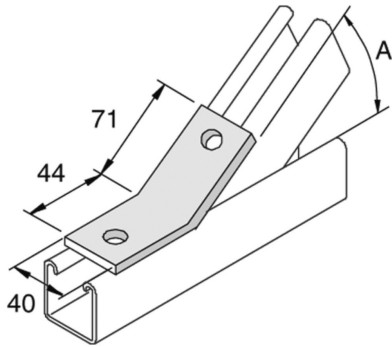

## Accessoire de montage incliné 60° 2D14

Exec. Std.

Acier Inoxydable 316

HD	Référence	↕ mm	↔ mm	↔ mm	↔ mm	kg/stk	📦	Magasin	Unité
-	<b>P2097SS</b>		40			0,194	10		STK