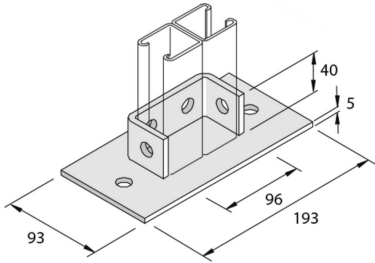

P2073SPP

Support 193 rail de Montage double 6D14

Exec. Std.

Acier Inoxydable 316

HD	Référence	↕ mm	↔ mm	→ ← mm	↔↔ mm	kg/stk	📦	Magasin	Unité
-	P2073SPP	45	93		193	0,977	5		STK

Décapé et passivé.