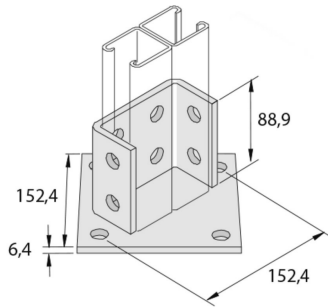

P2073ASPP**Support 152 rail de Montage double 12D14**

Exec. Std.

Acier Inoxydable 316

HD	Référence	↕ mm	↔ mm	→ ← mm	↔ mm	kg/stk	📦	Magasin	Unité
-	P2073ASPP	95	152		152	1,801	1		STK

Décapé et passivé.