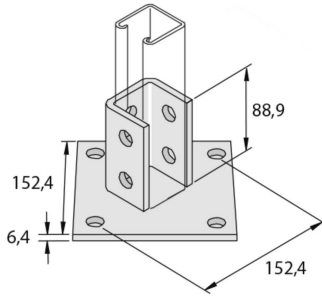

P2072ASPP**Support 152 rail de Montage simple 10D14**

Exec. Std.

Acier Inoxydable 316

HD	Référence	↕ mm	↔ mm	→ ← mm	↔ mm	kg/stk	📦	Magasin	Unité
-	P2072ASPP	95	152		152	1,701	1	X	STK

Décapé et passivé.