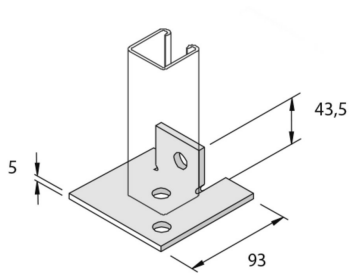

P2072-S2SPP

Accessoire de montage

Exec. Std.

Acier Inoxydable 316

HD	Référence	↕ mm	↔ mm	→ ← mm	↔ mm	kg/stk	📦	Magasin	Unité
-	P2072S2SPP	44	93		93	0,349	10		STK