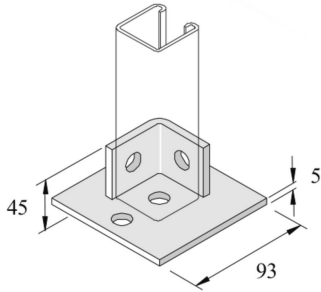

P2072-S1SPP

Accessoire de montage

Exec. Std.

Acier Inoxydable 316

| HD | Référence | ↕ mm | ↔ mm | → ← mm | ↔ mm | kg/stk | 📦 | Magasin | Unité |
|----|-------------------|---------|---------|------------|---------|--------|----|---------|-------|
| - | P2072S1SPP | 45 | 93 | | 93 | 0,473 | 10 | X | STK |