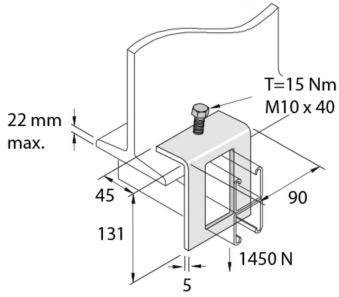

**P1796-BSS**  
**Etrier de Fixation S83**

Exec. Std.

Acier Inoxydable 316

| HD | Référence        | ↕<br>mm | ↔<br>mm | →  ←<br>mm | ↔<br>mm | kg/stk | 📦  | Magasin | Unité |
|----|------------------|---------|---------|------------|---------|--------|----|---------|-------|
| -  | <b>P1796-BSS</b> | 132     | 45      |            | 90      | 0,609  | 10 |         | STK   |