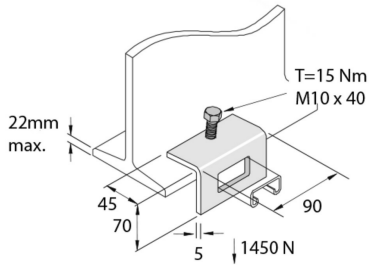

P1796-ASS
Etrier de Fixation S21

Exec. Std.

Acier Inoxydable 316

| HD | Référence | ↕ mm | ↔ mm | → ← mm | ↔ mm | kg/stk | 📦 | Magasin | Unité |
|----|------------------|---------|---------|------------|---------|--------|----|---------|-------|
| - | P1796-ASS | 70 | 45 | | 90 | 0,385 | 10 | | STK |