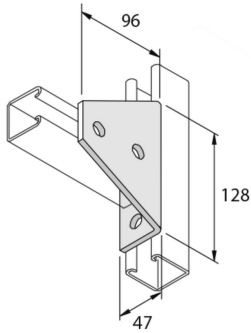

**P1727SS**  
**Equerre 90° LTR 4D14**

Exec. Std.

Acier Inoxydable 316

HD	Référence	↕ mm	↔ mm	↔  ↔ mm	↔↔ mm	kg/stk	📦	Magasin	Unité
-	<b>P1727SS</b>	96	47		128	0,698	10		STK