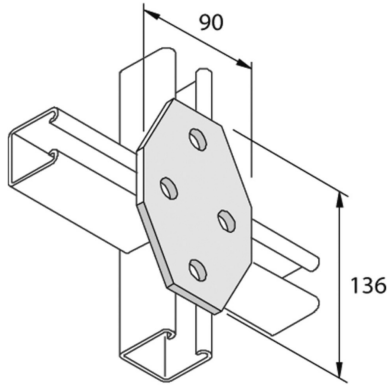

**P1580SS****Accessoire de montage plat X 4D14**

Exec. Std.

Acier Inoxydable 316

HD	Référence	↕ mm	↔ mm	↔ mm	↔ mm	kg/stk	📦	Magasin	Unité
-	<b>P1580SS</b>		90		136	0,494	10		STK