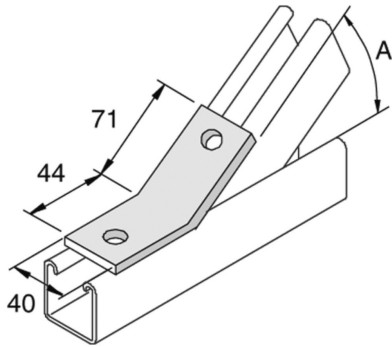

P1546SS

Accessoire de montage incliné 45° 2D14

Exec. Std.

Acier Inoxydable 316

HD	Référence	↕ mm	↔ mm	↔ ↔ mm	↔↔ mm	kg/stk	📦	Magasin	Unité
-	P1546SS		40			0,194	10		STK