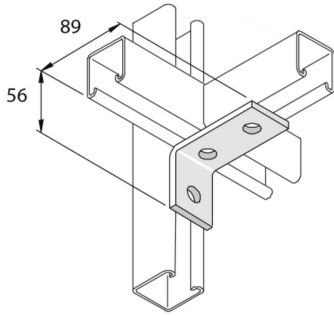

# P1458SS

## Equerre 90° L 3D14

Exec. Std.

Acier Inoxydable 316

HD	Référence	↕ mm	↔ mm	→  ← mm	↔ mm	kg/stk	📦	Magasin	Unité
-	<b>P1458SS</b>	56	40		89	0,219	10		STK