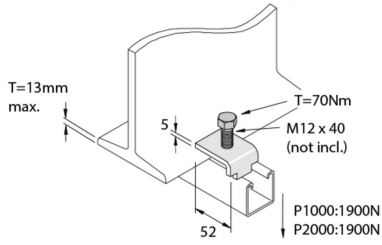

## Etrier de Fixation M12

Exec. Std.

Acier Inoxydable 316

HD	Référence	↕ mm	↔ mm	↔ mm	↔ mm	kg/stk	📦	Magasin	Unité
-	<b>P1386SS</b>				52	0,114	20	X	STK