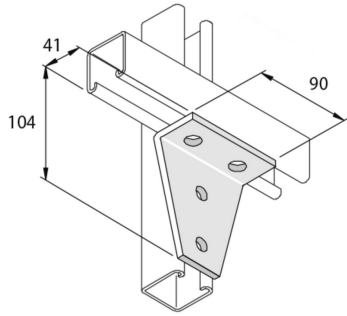

# P1359SS

## Equerre 90° LTR 4D14

Exec. Std.

Acier Inoxydable 316

HD	Référence	↕ mm	↔ mm	↔ mm	↔ mm	kg/stk	📦	Magasin	Unité
-	<b>P1359SS</b>	104	41		90	0,494	10		STK