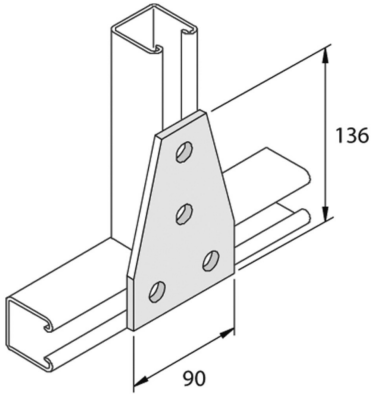

P1358SS

Accessoire de montage plat TR 4D14

Exec. Std.

Acier Inoxydable 316

HD	Référence	↕ mm	↔ mm	↔ mm	↔ mm	kg/stk	📦	Magasin	Unité
-	P1358SS	136			90	0,494	10		STK