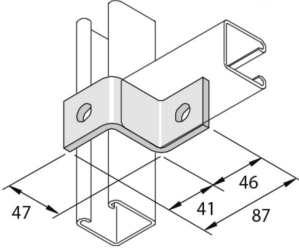

P1347SS

Z47 Acc. de montage rail simple 2D14

Exec. Std.

Acier Inoxydable 316

HD	Référence	↕ mm	↔ mm	→ ← mm	↔ mm	kg/stk	📦	Magasin	Unité
-	P1347SS	47	40		87	0,208	20		STK