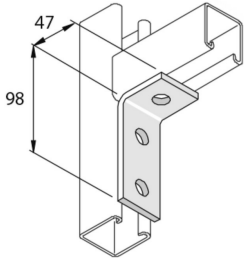

**P1346SS**  
**Equerre 90° L 3D14**

Exec. Std.

Acier Inoxydable 316

| HD | Référence      | ↕<br>mm | ↔<br>mm | →  ←<br>mm | ↔<br>mm | kg/stk | 📦  | Magasin | Unité |
|----|----------------|---------|---------|------------|---------|--------|----|---------|-------|
| -  | <b>P1346SS</b> | 47      | 40      |            | 98      | 0,221  | 20 |         | STK   |