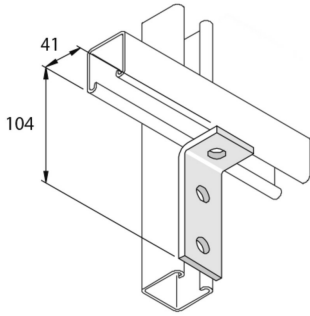

P1326SS
Equerre 90° L 2D14

Exec. Std.

Acier Inoxydable 316

HD	Référence	↕ mm	↔ mm	→ ← mm	↔ mm	kg/stk	📦	Magasin	Unité
-	P1326SS	41	40		104	0,219	20	X	STK