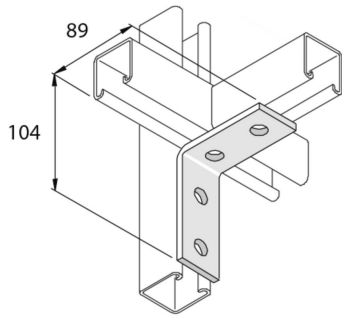

P1325SS
Equerre 90° L 4D14

Exec. Std.

Acier Inoxydable 316

HD	Référence	↕ mm	↔ mm	→ ← mm	↔ mm	kg/stk	📦	Magasin	Unité
-	P1325SS	89	40		104	0,297	10	X	STK