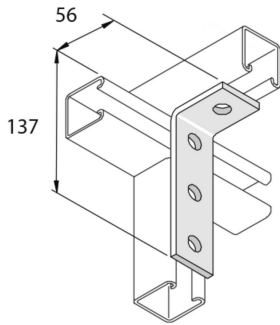

**P1278SS**  
**Equerre 90° L 4D14**

Exec. Std.

Acier Inoxydable 316

HD	Référence	↕ mm	↔ mm	→  ← mm	↔ mm	kg/stk	📦	Magasin	Unité
-	<b>P1278SS</b>	56	40		137	0,297	20		STK