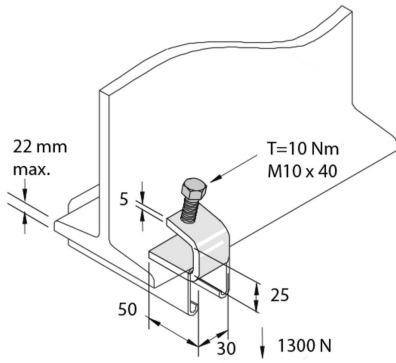

P1272SS

Etrier de Fixation C25

Exec. Std.

Acier Inoxydable 316

HD	Référence	↕ mm	↔ mm	→ ← mm	↔ mm	kg/stk	📦	Magasin	Unité
-	P1272SS	25	30		50	0,123	20	X	STK