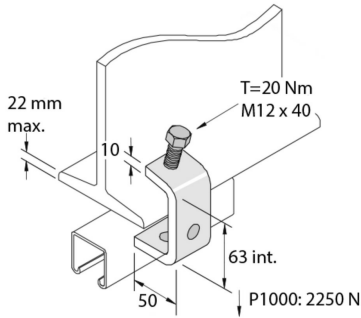

**P1271SS**  
**Etrier de Fixation C63**

Exec. Std.

Acier Inoxydable 316

HD	Référence	↕ mm	↔ mm	↔ mm	↔ mm	kg/stk	📦	Magasin	Unité
-	<b>P1271SS</b>	63	40		50	0,431	10		STK