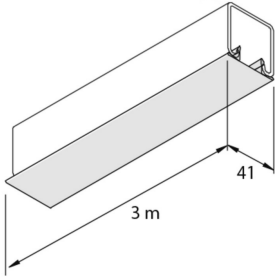

P1184SPP

Couvercle de rail de montage perforé

Exec. Std.

Acier Inoxydable 316

HD	Référence	↕ mm	↔ mm	→ ← mm	↔ mm	kg/m	📦	Magasin	Unité
-	P1184SPP		41		3000	0,364	3		M

Abbréviation:

- SPP = inox, décapé et passivé