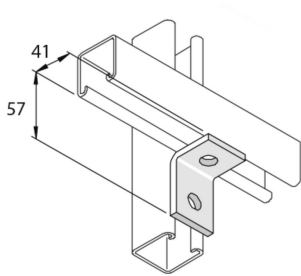

P1068
Equerre 90° L 2D14

Exec. Std.

Acier Inoxydable 316

HD	Référence	↕ mm	↔ mm	→ ← mm	↔ mm	kg/stk	📦	Magasin	Unité
-	P1068SS	41	40		57	0,142	20	X	STK