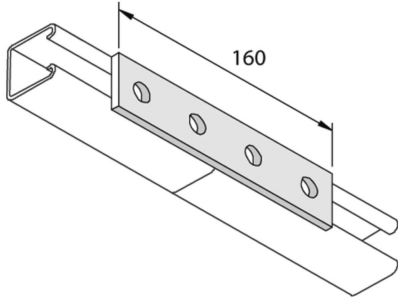

P1067SS

Accessoire de montage plat 4D14

Exec. Std.

Acier Inoxydable 316

| HD | Référence | ↕ mm | ↔ mm | ↔ mm | ↔ mm | kg/stk | 📦 | Magasin | Unité |
|----|----------------|---------|---------|---------|---------|--------|----|---------|-------|
| - | P1067SS | | 40 | | 160 | 0,258 | 20 | X | STK |