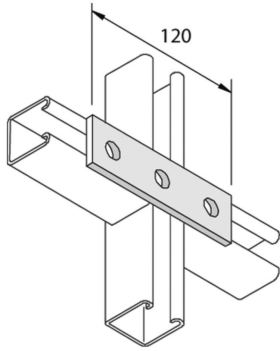

**P1066SS****Accessoire de montage plat 3D14**

Exec. Std.

Acier Inoxydable 316

HD	Référence	↕ mm	↔ mm	→  ← mm	↔ mm	kg/stk	📦	Magasin	Unité
-	<b>P1066SS</b>		40		120	0,174	20		STK