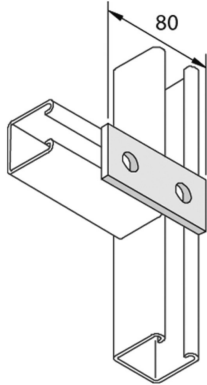

P1065SS**Accessoire de montage plat 2D14**

Exec. Std.

Acier Inoxydable 316

HD	Référence	↕ mm	↔ mm	→ ← mm	↔ mm	kg/stk	📦	Magasin	Unité
-	P1065SS		40		89	0,129	20		STK