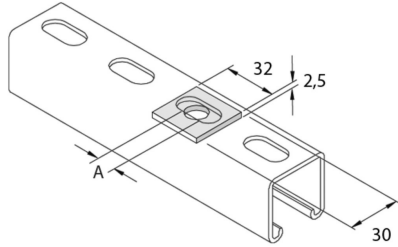

P1063SS**Accessoire de montage plat 32x32**

Exec. Std.

Acier Inoxydable 316

HD	Référence	↕ mm	↔ mm	↔ mm	↔ mm	kg/stk	📦	Magasin	Unité
-	P1063/06SS		30	2,5	32	0,019	100		STK
-	P1063/08SS		30	2,5	32	0,019	100		STK
-	P1063/10SS		30	2,5	32	0,019	200		STK
-	P1063/12SS		30	2,5	32	0,019	100		STK

I6P1063/06: A=8, boulon M6

I6P1063/08: A=10, boulon M8

I6P1063/10: A=12, boulon M10

I6P1063/12: A=14, boulon M12