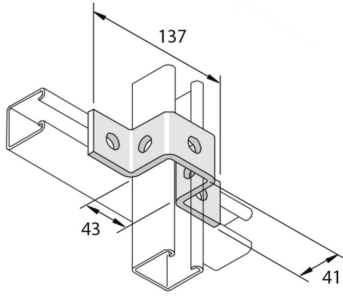

## OM41 Acc. de montage rail simple 5D14

Exec. Std.

Acier Inoxydable 316

HD	Référence	↕ mm	↔ mm	→  ← mm	↔ mm	kg/stk	📦	Magasin	Unité
-	<b>P1047SS</b>	137	40		41	0,294	10		STK