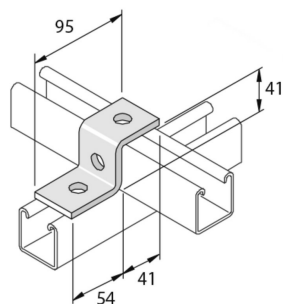

P1045SS**Z41 Acc. de montage rail simple 3D14**

Exec. Std.

Acier Inoxydable 316

HD	Référence	↕ mm	↔ mm	→ ← mm	↔ mm	kg/stk	📦	Magasin	Unité
-	P1045SS	41	40		95	0,210	20	X	STK