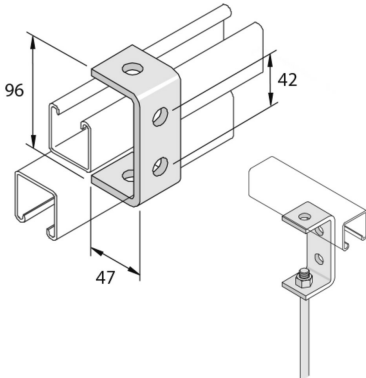

# P1044SS

## C96 Accessoire de montage 4D14

Exec. Std.

Acier Inoxydable 316

HD	Référence	↕ mm	↔ mm	↔ mm	↔ mm	kg/stk	📦	Magasin	Unité
-	<b>P1044SS</b>	96	40		47	0,287	10		STK