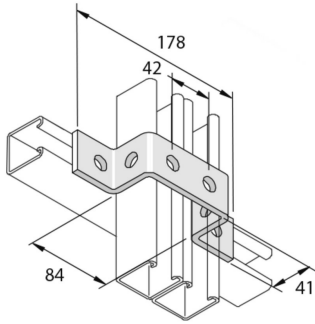

P1043SS
OM41 Acc. de montage Rail double 6D14

Exec. Std.

Acier Inoxydable 316

HD	Référence	↕ mm	↔ mm	→ ← mm	↔ mm	kg/stk	📦	Magasin	Unité
-	P1043SS	41	40		178	0,401	10		STK