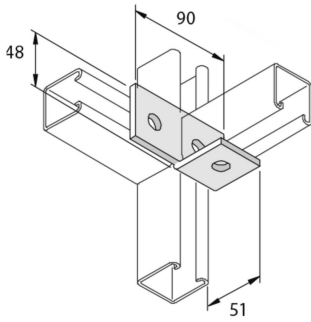

# P1037SS

## Equerre 90° Lb 3D14

Exec. Std.

Acier Inoxydable 316

HD	Référence	↕ mm	↔ mm	↔ mm	↔ mm	kg/stk	📦	Magasin	Unité
-	<b>P1037SS</b>	51	48		90	0,327	10		STK