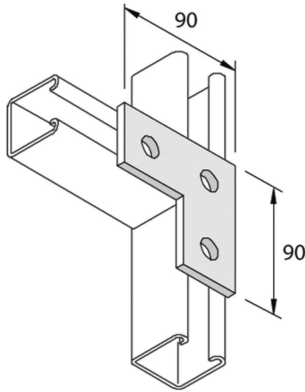

**P1036SS****Accessoire de montage plat L 3D14**

Exec. Std.

Acier Inoxydable 316

HD	Référence	↕ mm	↔ mm	↔ mm	↔ mm	kg/stk	📦	Magasin	Unité
-	<b>P1036SS</b>		90		90	0,240	20	X	STK