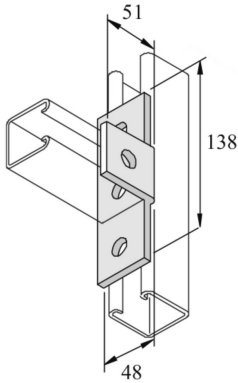

# P1033SS

## Equerre 90° T 3D14

Exec. Std.

Acier Inoxydable 316

HD	Référence	↕ mm	↔ mm	→  ← mm	↔ mm	kg/stk	📦	Magasin	Unité
-	<b>P1033SS</b>	51	48		138	0,385	10		STK