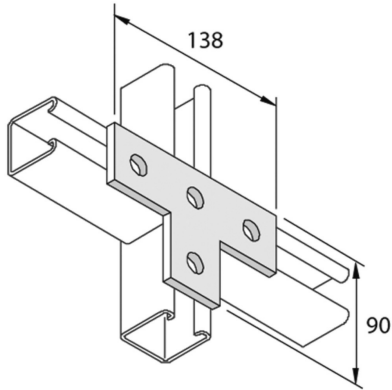

**P1031SS****Accessoire de montage plat T 4D14**

Exec. Std.

Acier Inoxydable 316

HD	Référence	↕ mm	↔ mm	→  ← mm	↔ mm	kg/stk	📦	Magasin	Unité
-	<b>P1031SS</b>	90			138	0,385	10		STK