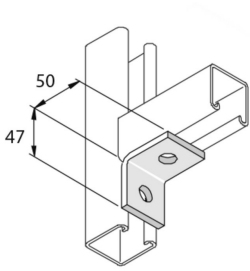

**P1026SS**  
**Equerre 90° L 2D14**

Exec. Std.

Acier Inoxydable 316

HD	Référence	↕ mm	↔ mm	→  ← mm	↔ mm	kg/stk	📦	Magasin	Unité
-	<b>P1026SS</b>	47	41		50	0,142	20	X	STK