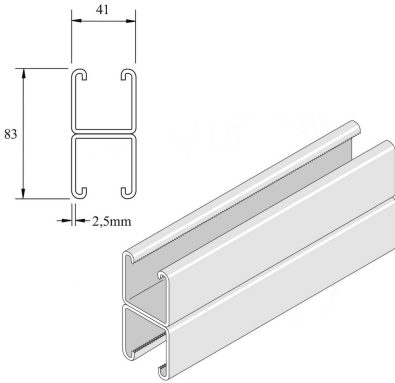

P1001SPP

Rail de montage

Exec. Std.

Acier Inoxydable 316

HD Référence	↕ mm	↔ mm	→ ← mm	↔ mm	kg/m	📦	Magasin	Unité
- P1001SPP	82	41	2,5	6000	5,616	6		M
- P1001SPPX3000	82	41	2,5	3000	5,616	3		M

Décapé et passivé. Inox 316.