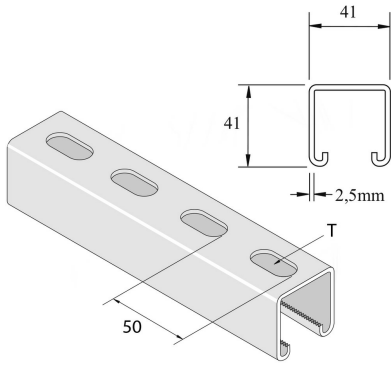

## Rail de montage

Exec. Std.

Acier Inoxydable 304

HD	Référence	↕ mm	↔ mm	→  ← mm	↔ mm	kg/m	📦	Magasin	Unité
-	<b>P1000TSP304</b>	41	41	2,5	6000	2,482	300	X	M
-	<b>P1000TSP304X3</b>	41	41	2,5	3000	2,482	150	X	M

Décapé et passivé. Inox 304.