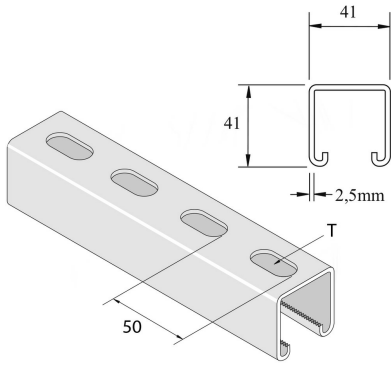

P1000TSP
Rail de montage

Exec. Std.

Acier Inoxydable 316

HD	Référence	↕ mm	↔ mm	→ ← mm	↔ mm	kg/m	📦	Magasin	Unité
-	P1000TSP	41	41	2,5	6000	2,657	300	X	M
-	P1000TSPX3000	41	41	2,5	3000	2,657	150	X	M

Décapé et passivé. Inox 316.