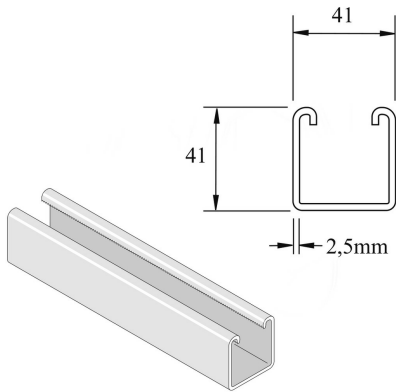

**P1000SPP**  
**Rail de montage**

Exec. Std.

Acier Inoxydable 316

HD	Référence	↕ mm	↔ mm	→  ← mm	↔ mm	kg/m	📦	Magasin	Unité
-	<b>P1000SPP</b>	41	41	2,5	6000	2,803	300	X	M
-	<b>P1000SPPX3000</b>	41	41	2,5	3000	2,803	150		M

Décapé et passivé. Inox 316.