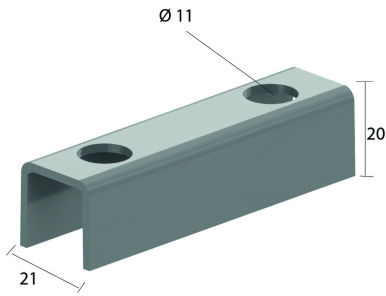

I6VOMEGA

Entretoise

Exec. Std.

Acier Inoxydable 316

HD	Référence	↕ mm	↔ mm	→ ← mm	↔ mm	kg/stk	📦	Magasin	Unité
-	I6VOMEGA					0,060	10	X	STK

Une seule pièce pour montage au mur.
Deux pour double montage, dos à dos.