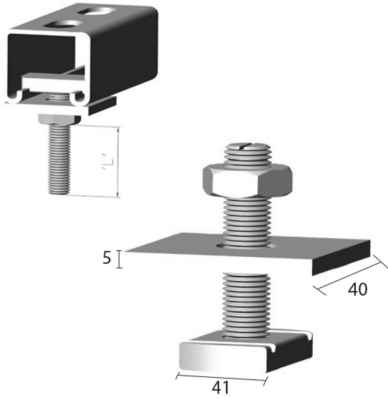

I6SN**Ecrou coulissant pour profil support**

Exec. Std.

Acier Inoxydable 316

HD	Référence	↕ mm	↔ mm	→ ← mm	↔ mm	kg/stk	📦	Magasin	Unité
-	M8X40SNSS		35			0,234	100		STK
-	M10X40SNSS		35			0,339	100		STK
-	M12X40SNSS		35			0,117	100		STK