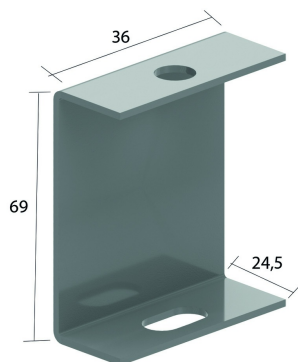

I6PB

Etrier de plafond

Exec. Std.

Acier Inoxydable 316

HD	Référence	↕ mm	↔ mm	↔ mm	↔ mm	kg/stk	📦	Magasin	Unité
-	I6PB	70				0,100	20	X	STK

Décapé et passivé.