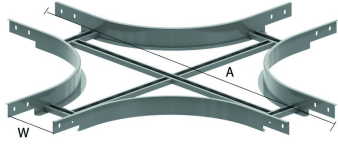

I6KLLX**Pièce en croix pour I6KLL**

Exec. Std.

Acier Inoxydable 316

	150	200	300	400	500	600
A	1021	1071	1171	1271	1371	1471

HD	Référence	↕ mm	↔ mm	→ ← mm	↔ mm	kg/stk	📦	Magasin	Unité
-	I6KLLX60.150	60	141			3,131	1		STK
-	I6KLLX60.200	60	191			3,232	1		STK
-	I6KLLX60.300	60	291			4,421	1		STK
-	I6KLLX60.400	60	391			4,875	1		STK
-	I6KLLX60.500	60	491			5,329	1		STK
-	I6KLLX60.600	60	591			5,782	1		STK

A fixer avec:

Boulon et écrou autobloquant
I6VM

Nombre minimal des boulons et des écrous: 16 pièces.

Décapé et passivé.