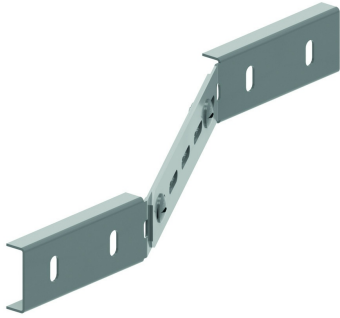

I6KLLVS**Réduction pour I6KLL**

Réduction max.: 300mm

Exec. Std.

Acier Inoxydable 316

HD	Référence	↕ mm	↔ mm	→ ← mm	↔ mm	kg/stk	📦	Magasin	Unité
-	I6KLLVS60	37	13		400	0,260	1		STK

Nombre minimal des boulons et des écrous: 4 pièces.

Décapé et passivé.

A fixer avec:Boulon et écrou autobloquant
I6VM