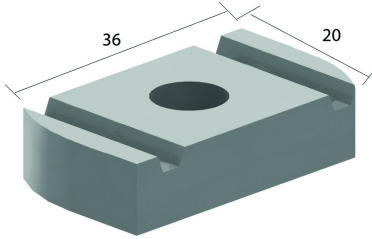

I6GM

Ecrou coulissant pour profil support

Exec. Std.

Acier Inoxydable 316

HD	Référence	↕ mm	↔ mm	→ ← mm	↔ mm	kg/stk	📦	Magasin	Unité
-	I6GM6			M6		0,010	50		STK