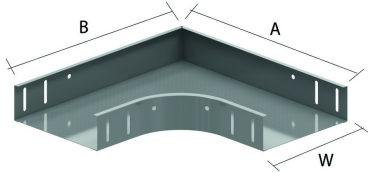

## Courbe horizontale à 90°

Emboîtables avec le chemin de câbles.

Exec. Std.

Acier Inoxydable 316

W	75	100	150	200	300	400	500	600
A	280	305	355	405	505	605	705	805
B	280	305	355	405	505	605	705	805

HD	Référence	↕ mm	↔ mm	→  ← mm	↔ mm	kg/stk	📦	Magasin	Unité
-	<b>I6B90.60.100</b>	60	100			0,880	1		STK
-	<b>I6B90.60.200</b>	60	200			1,450	1		STK
-	<b>I6B90.60.300</b>	60	300			2,130	1		STK
-	<b>I6B90.60.400</b>	60	400			2,940	1		STK