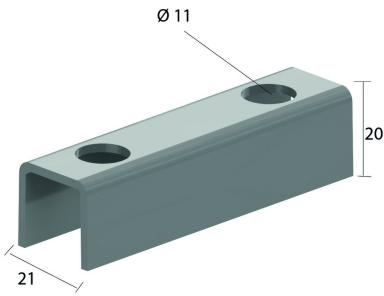

I4VOMEGA

Entretoise

Exec. Std.

Acier Inoxydable 304

| HD | Référence | ↕ mm | ↔ mm | → ← mm | ↔ mm | kg/stk | 📦 | Magasin | Unité |
|----|-----------------|---------|---------|------------|---------|--------|----|---------|-------|
| - | I4VOMEGA | | | | | 0,060 | 10 | | STK |

Une seule pièce pour montage au mur.
Deux pour double montage, dos à dos.

Décapé et passivé.