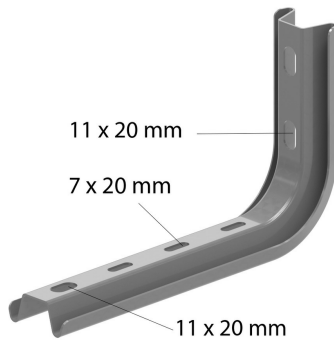

## Console / pendart

Exec. Std.

Acier Inoxydable 304

Charge Maximale (daN)	
100	110
150	100
200	90
300	70
400	50
500	40
600	30

HD	Référence	↕ mm	↔ mm	→  ← mm	↔ mm	kg/stk	📦	Magasin	Unité
-	<b>I4LOMEGA150.100</b>	145	145			0,300	12	X	STK
-	<b>I4LOMEGA150.150</b>	145	195			0,320	12	X	STK
-	<b>I4LOMEGA150.200</b>	145	245			0,340	12	X	STK
-	<b>I4LOMEGA150.300</b>	145	345			0,490	6	X	STK
-	<b>I4LOMEGA150.400</b>	145	445			0,540	6	X	STK
-	<b>I4LOMEGA150.500</b>	145	545			0,640	6	X	STK
-	<b>I4LOMEGA150.600</b>	145	645			0,770	6	X	STK

Pour montage, employez le I4VOMEGA pour éviter la déformation du profil.

Décapé et passivé.